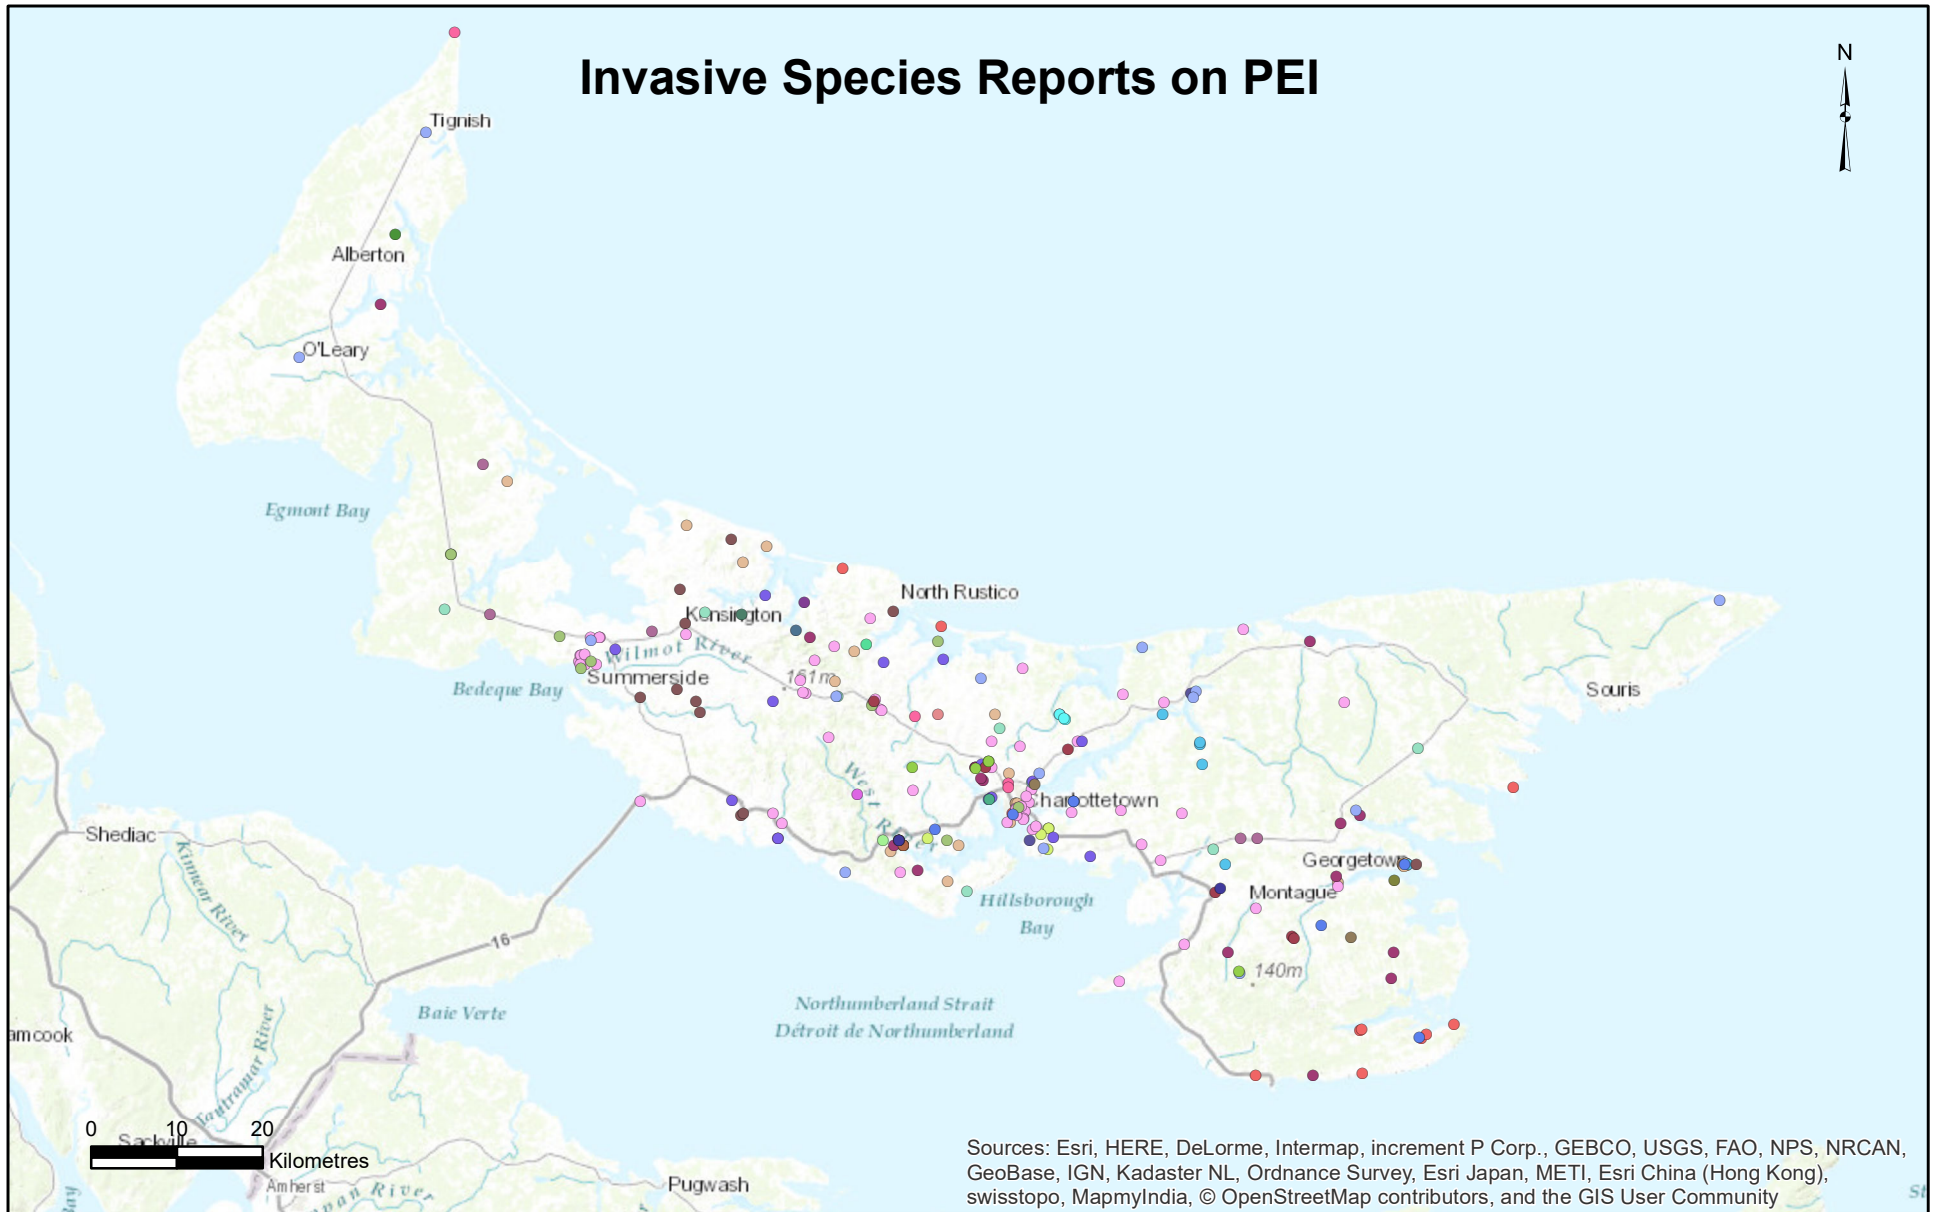

Invasive Species Reports on PEI

Invasive Plants Reported

- | | | | | | | |
|-------------------------|-------------------------|----------------------------|-------------------------------|------------------------|-------------------------|-------------------------|
| ● Aegopodium podagraria | ● Celastrus orbiculatus | ● Fallopia japonicus | ● Impatiens parviflora | ● Pastinaca sativa | ● Robinia pseudoacacia | ● Stachys palustris |
| ● Alliaria petiolata | ● Centaurea nigra | ● Heracleum mantegazzianum | ● Iris pseudacorus | ● Phragmites australis | ● Rosa multiflora | ● Valeriana officinalis |
| ● Angelica sylvestris | ● Cytisus Scoparius | ● Hippophae rhamnoides | ● Lysimachia nummularia | ● Prunus spinosa | ● Saponaria officinalis | ● Vinca |
| ● Atropa belladonna | ● Echinocystis lobata | ● Hylotelephium telephium | ● Lythrum salicaria | ● Rhamnus cathartica | ● Solanum dulcamara | |
| ● Berberis thunbergii | ● Epimedium | ● Impatiens capensis | ● Parthenocissus quinquefolia | ● Robinia hispida | ● Sorbaria sorbifolia | |